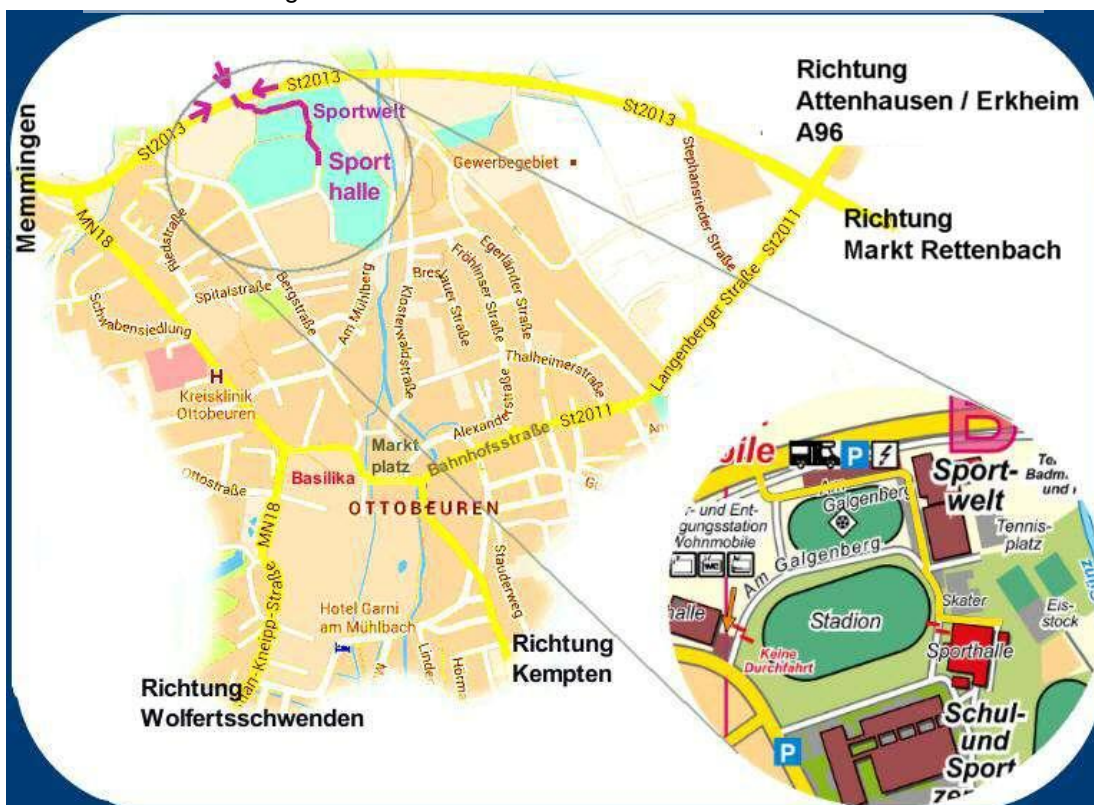

Anfahrt Ottobeuren:

**TSV Ottobeuren
Abteilung Tischtennis**

Spiellokal:

Dreifachturnhalle, Schulzentrum Ottobeuren, Bergstraße

Beschreibung:

- Umgehungsstraße Ottobeuren
- Bei Schild "Sportwelt" in die Bergstraße abbiegen
- Der Straße folgen bis zur Turnhalle